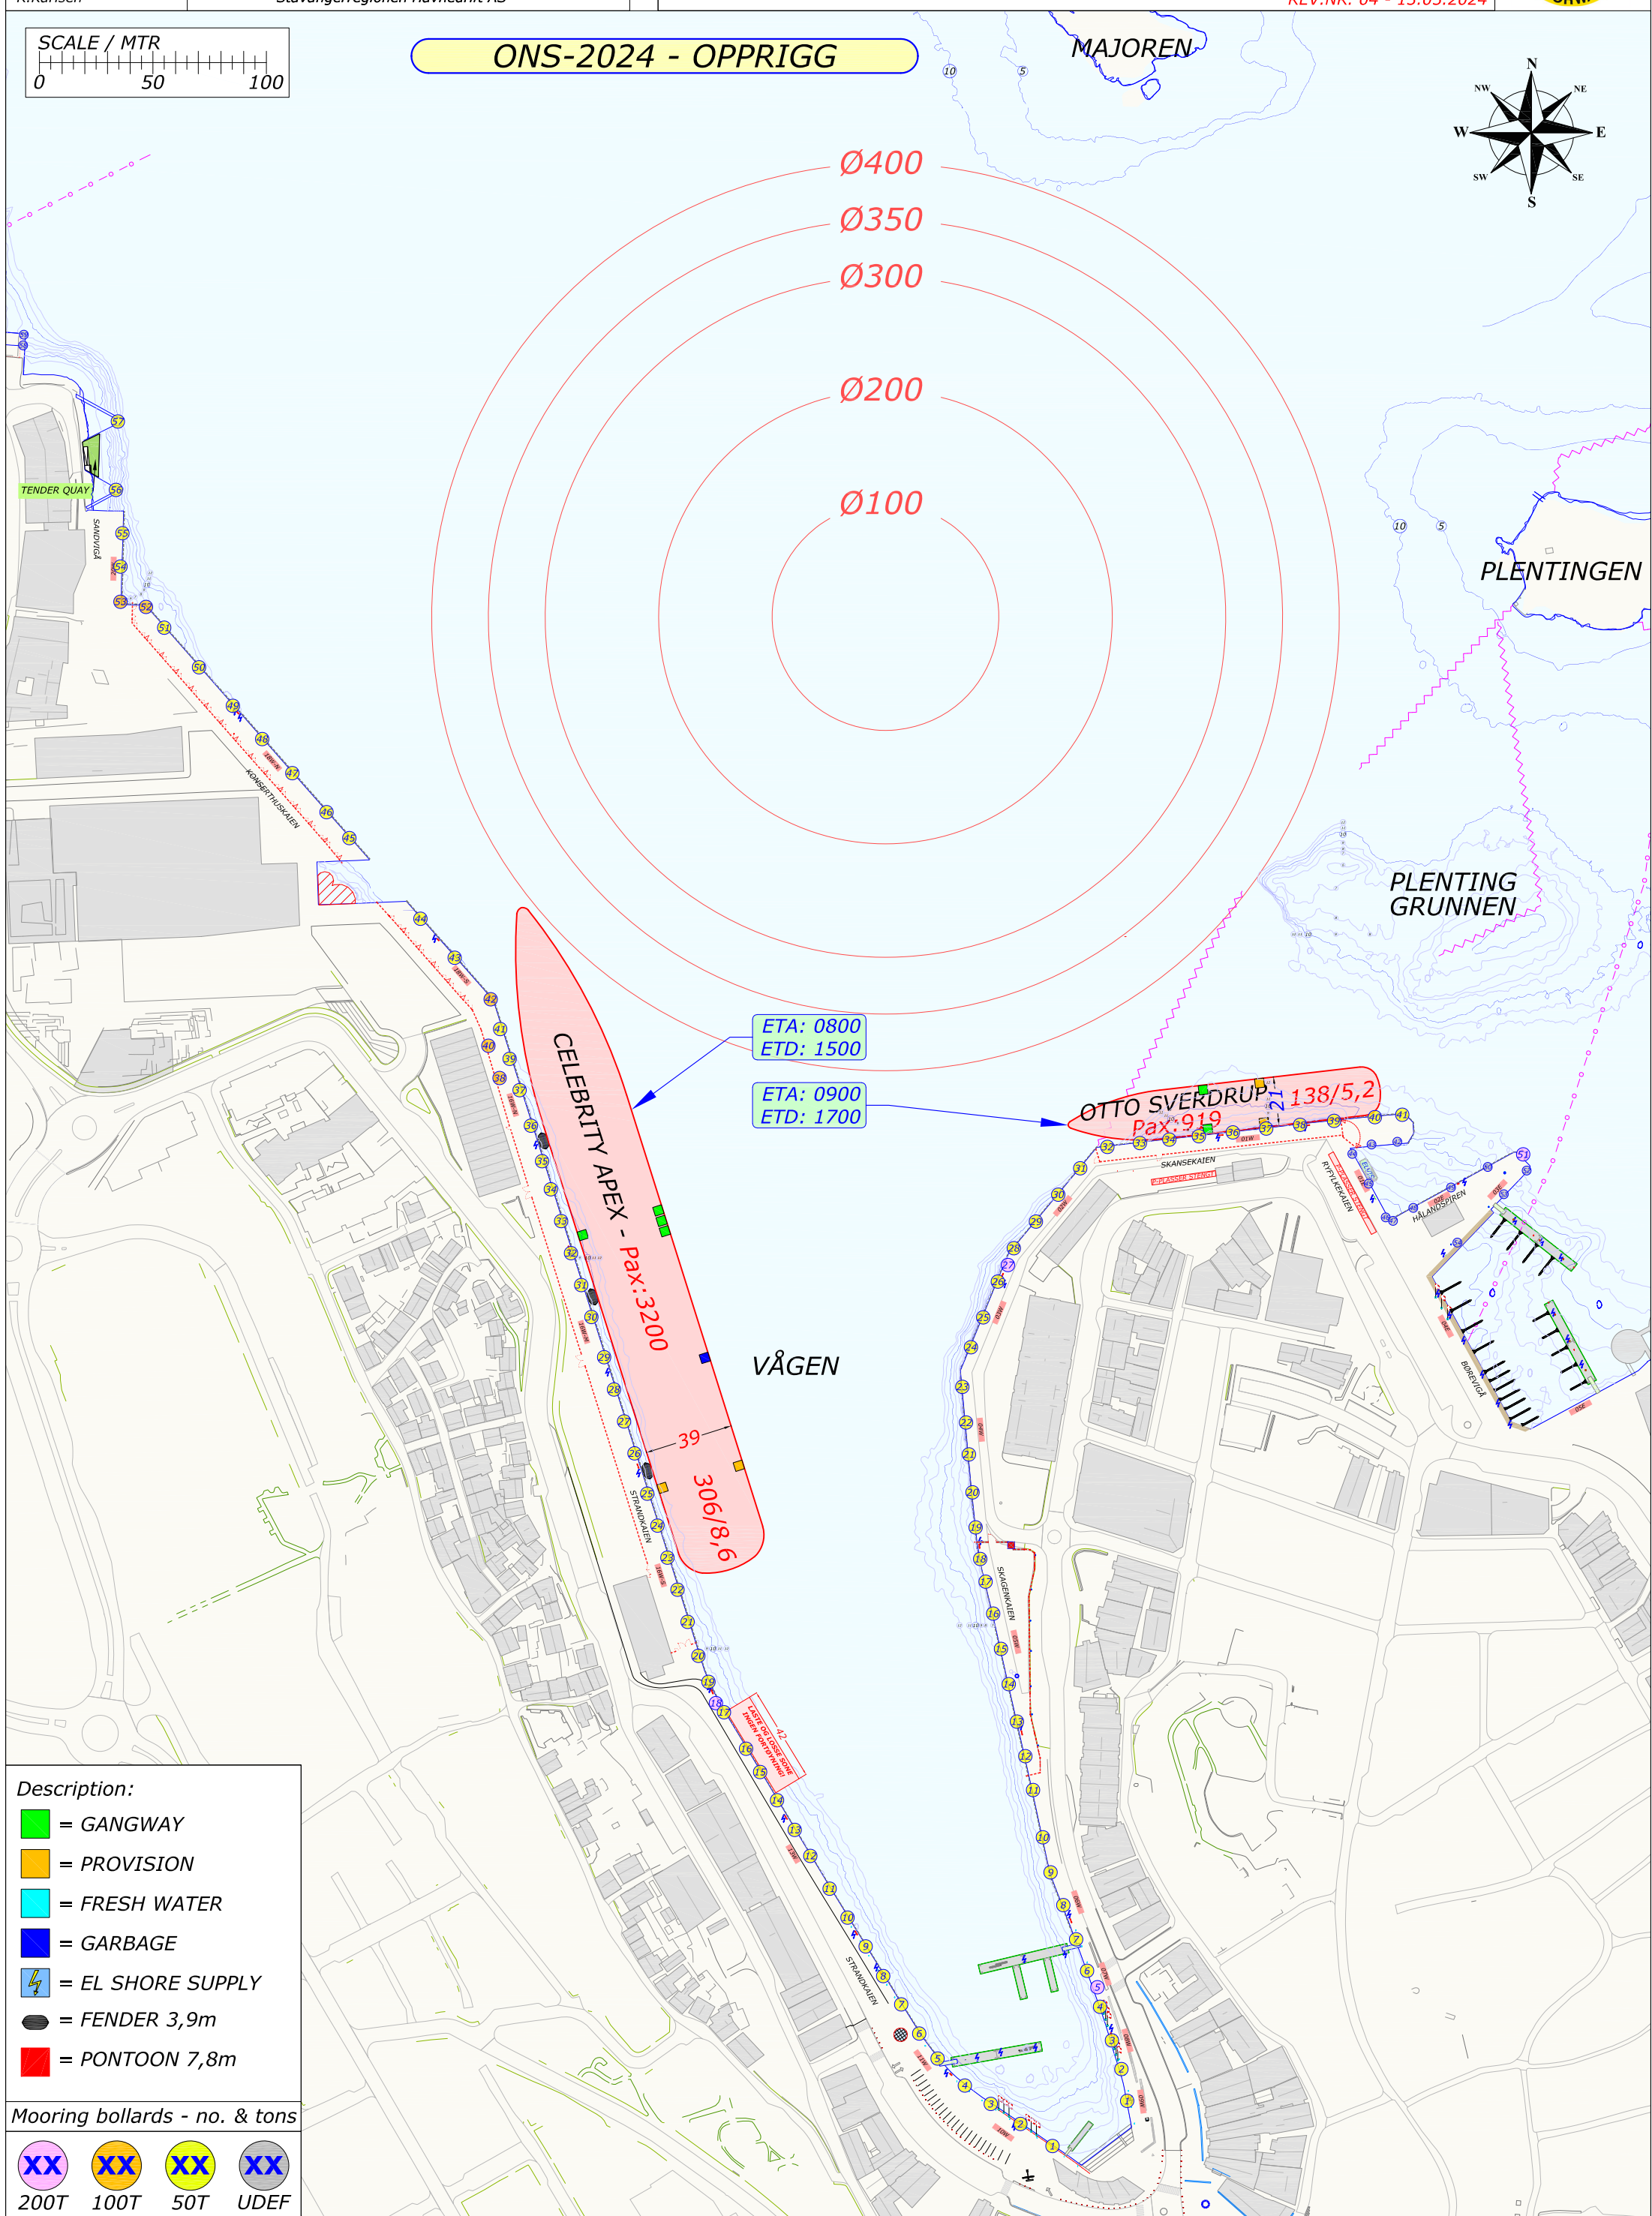

ONS-2024 - OPPRIGG

ETA: 0800
ETD: 1500

ETA: 0900
ETD: 1700

OTTO SVERDRUP
 Pax: 919
 21 138/5,2

CELEBRITY APEX - Pax: 3200
 39
 306/8,6

- Description:**
- = GANGWAY
 - = PROVISION
 - = FRESH WATER
 - = GARBAGE
 - ⚡ = EL SHORE SUPPLY
 - = FENDER 3,9m
 - = PONTOON 7,8m

- Mooring bollards - no. & tons**
- XX 200T
 - XX 100T
 - XX 50T
 - XX UDEF